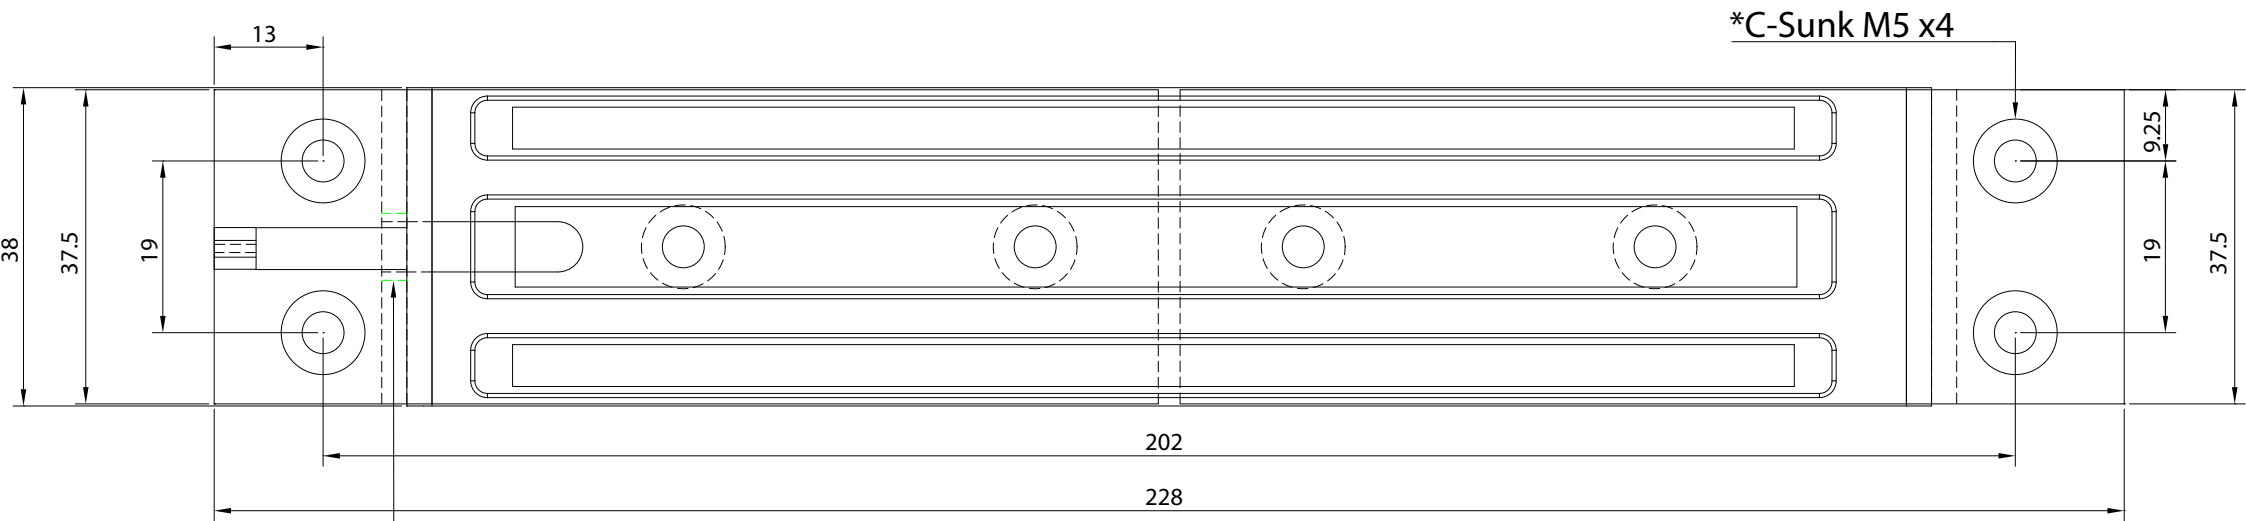

Mounting Size And Template for EM Lock Mini Mortice

Wire Thru Hole

EM Lock Mounting Template

Remark: *C/Sunk M5; IDØ5, ODØ10.

Armature Plate Dimension