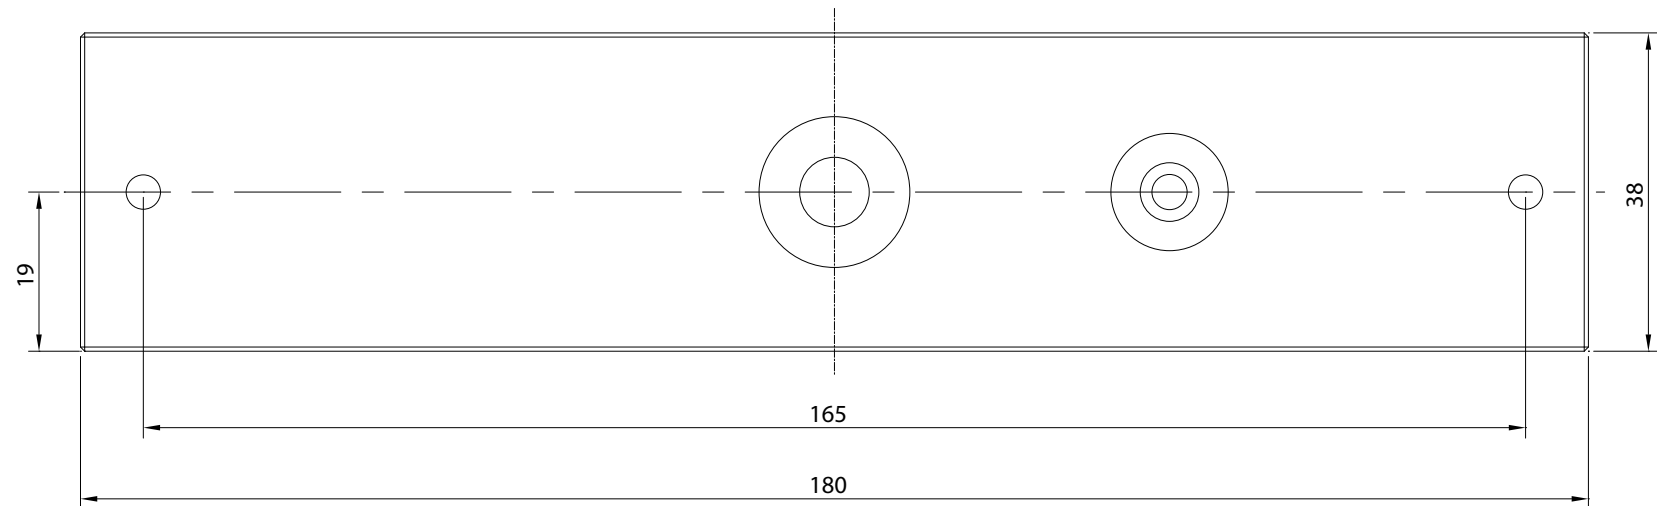

Mounting Size And Template for EM Lock Mini Mortice

Wire Thru Hole

EM Lock Mounting Template

Remark: *C/Sunk M5; IDØ5, ODØ10.

Armature Plate Dimension